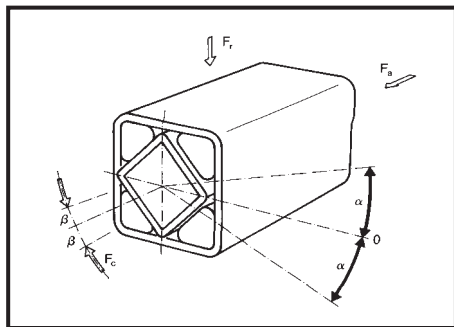

Indicaciones:

En nuestro catálogo dispone de toda la información técnica necesaria para seleccionar cada elemento en función de las cargas a soportar.

Atención: Tenga siempre en cuenta las cargas permisibles por elemento, este catálogo es sólo una propuesta técnica, realice test de funcionamiento acorde a sus construcciones.