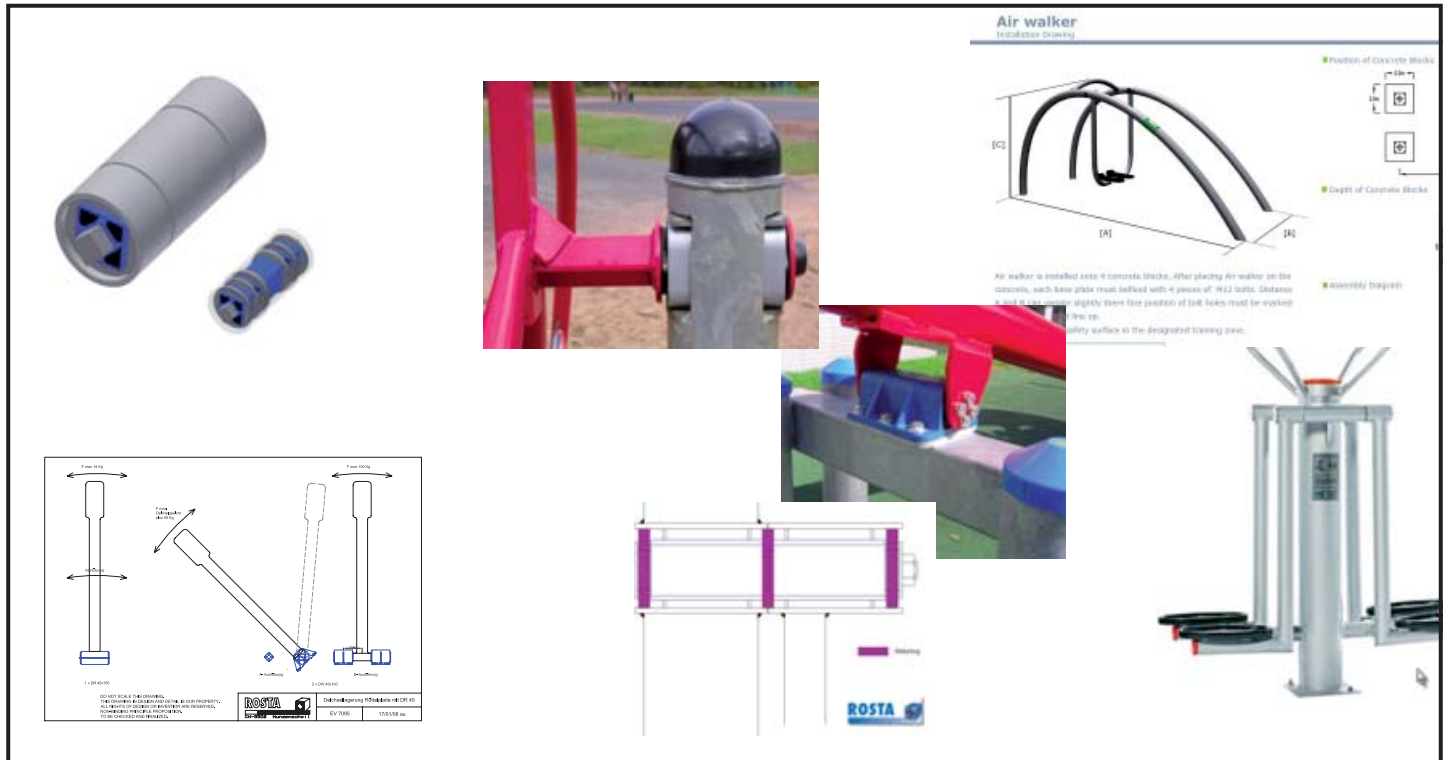

Proyectos:

Disponemos de oficina técnica para poder ayudarle en sus nuevas aplicaciones.